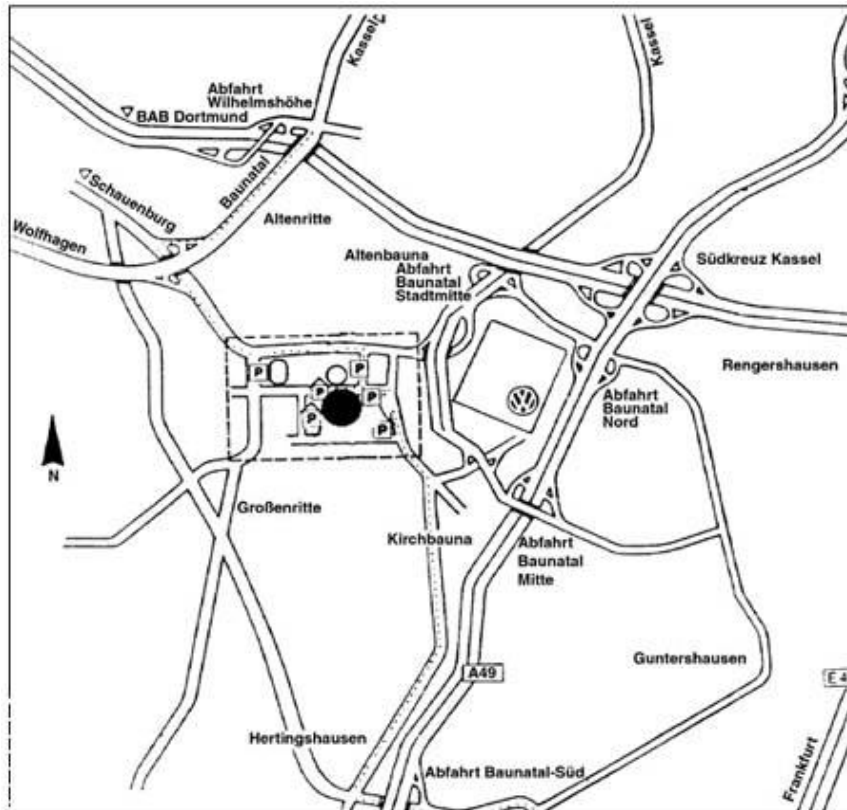

## Anfahrt zur Stadt Baunatal

### **Mit dem PKW:**

- aus Richtung Frankfurt oder Hannover BAB 7 bis Kasseler Kreuz
- dann BAB 44 Richtung Dortmund bis Südkreuz Kassel
- weiter auf der BAB 49 Richtung Marburg
- nach ca. 800m Abfahrt Baunatal-Nord
- vorbei am VW-Werk
  
- aus Richtung Dortmund BAB 44 bis Abfahrt Kassel-Wilhelmshöhe
- weiter auf der B520 Richtung Baunatal

### **Achtung!**

Am Himmelfahrtswochenende findet in Baunatal ein Stadtfest statt und die Friedrich-Ebert-Allee ist teilweise gesperrt. Planen Sie bei einer Prüfung an diesem Wochenende mehr Zeit ein, parken Sie außerhalb der gesperrten Zone und laufen Sie dann zur Theodor-Heuss-Schule. Sie können z.B. auf dem ca. 400 m entfernten Parkplatz des Aquaparks, den sie unten in der Karte finden, parken und über eine Holzbrücke, die über die „Bauna“ führt, zu Fuß zur Theodor-Heuss-Schule gelangen.

## Anfahrt zur Theodor-Heuss-Schule

- Direkt neben der Schule befindet sich der Parkplatz der Rundsporthalle, der kostenfrei genutzt werden kann.

- Die Theodor-Heuss-Schule befindet sich in direkter Nachbarschaft zur Innenstadt und steht direkt neben der Rundsporthalle, der Jugendmusikschule und der Grundschule am Stadtpark. Es kann der Beschilderung zur Innenstadt und dann der Beschilderung zur Theodor-Heuss-Schule gefolgt werden.