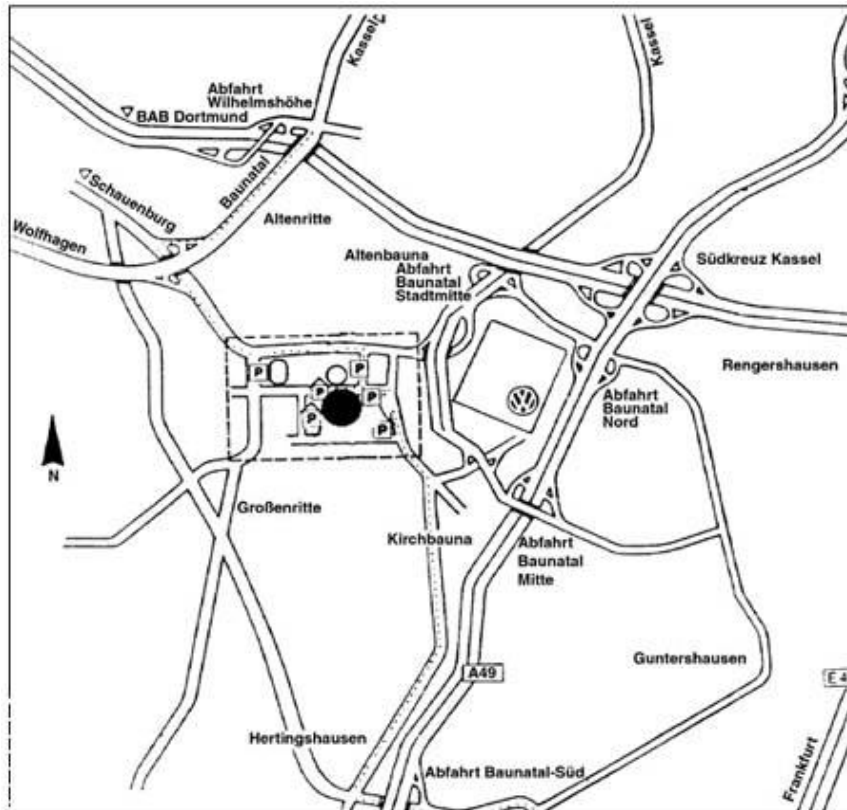

Anfahrt zur Stadt Baunatal

Mit öffentlichen Verkehrsmitteln:

Ab ICE-Bahnhof Kassel-Wilhelmshöhe in Richtung Baunatal, Haltestelle "Stadtmitte":

1. Tramlinie 2 Richtung Baunatal (nur Mo.-Fr. und nur an Schultagen) bis Haltestelle "Stadtmitte"
ODER
2. Tramlinie 4 bis Haltestelle „Mattenbergsiedlung“, umsteigen in Linie 5 Richtung Baunatal bis Haltestelle "Baunatal Mitte"
ODER
3. Buslinie 51 bis Haltestelle "Baunatal Mitte"

- aus Richtung Dortmund BAB 44 bis Abfahrt Kassel-Wilhelmshöhe
- weiter auf der B520 Richtung Baunatal

Achtung!

Am Himmelfahrtswochenende findet in Baunatal ein Stadtfest statt und die Friedrich-Ebert-Allee ist teilweise gesperrt. Planen Sie bei einer Prüfung an diesem Wochenende mehr Zeit ein, parken Sie außerhalb der gesperrten Zone und laufen Sie dann zur Theodor-Heuss-Schule. Sie können z.B. auf dem ca. 400 m entfernten Parkplatz des Aquaparks, den sie unten in der Karte finden, parken und über eine Holzbrücke, die über die „Bauna“ führt, zu Fuß zur Theodor-Heuss-Schule gelangen.

Anfahrt zur Theodor-Heuss-Schule

- Direkt neben der Schule befindet sich der Parkplatz der Rundsporthalle, der kostenfrei genutzt werden kann.

- Die Theodor-Heuss-Schule befindet sich in direkter Nachbarschaft zur Innenstadt und steht direkt neben der Rundsporthalle, der Jugendmusikschule und der Grundschule am Stadtpark. Es kann der Beschilderung zur Innenstadt und dann der Beschilderung zur Theodor-Heuss-Schule gefolgt werden.

- An dem Gebäude der Theodor-Heuss-Schule steht in großen Buchstaben „THS“
- Auf der Grenze zwischen Parkplatz und Schulgebäude befindet sich rechts gelegen ein mannshohes silbernes Metallschild als Wegweiser zum Haupteingang.